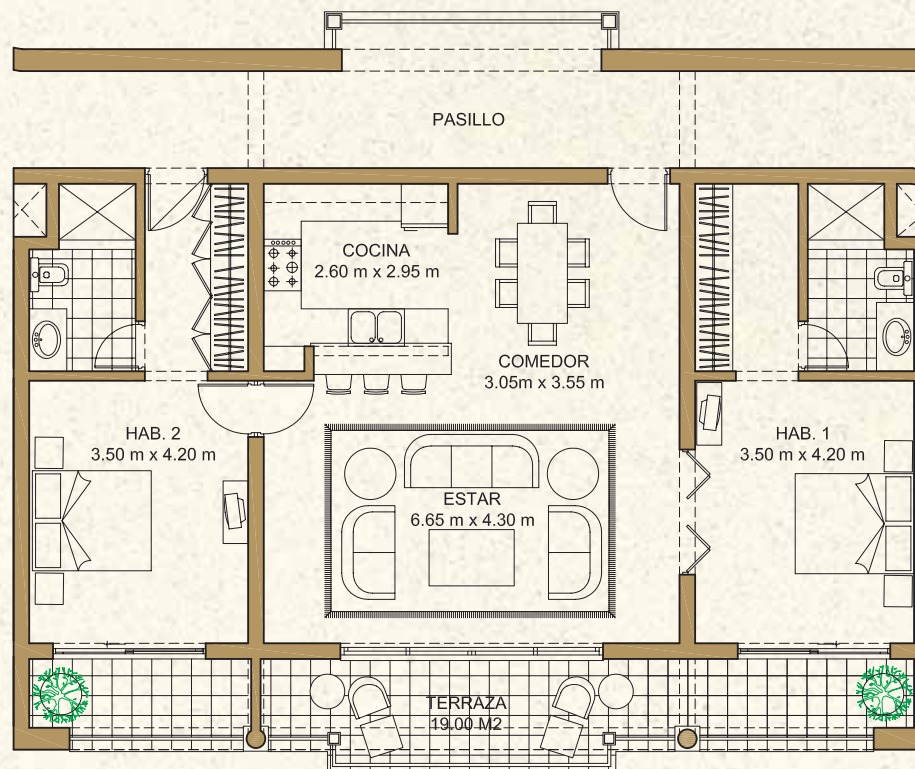

# Condo Hotel Puerto Bahía

Este acogedor hotel de cuatro plantas, ofrece cómodas habitaciones con impresionantes vistas a la montaña así como a la Bahía de Samaná. Entre sus facilidades incluye un spa privado con piscina y jacuzzis, así como área de gimnasio y masajes. En el primer nivel se encuentra una zona comercial de unos mil quinientos metros cuadrados donde podrá encontrar varios restaurantes, bares, boutiques y un conveniente supermercado.

*This four-story hotel offers spacious accommodations with stunning views of its hillside backdrop as well as of the Marina and Samana Bay. Amenities include the hotel's private spa with infinity-edge swimming pool, Jacuzzi and gym area. Also, it has 1,500 m<sup>2</sup> commercial area including restaurants, bars, supermarket and various boutiques.*

## APARTAMENTO DOBLE

AREA TOTAL: 134M2

## APARTAMENTO SENCILLO

AREA TOTAL: 62M2