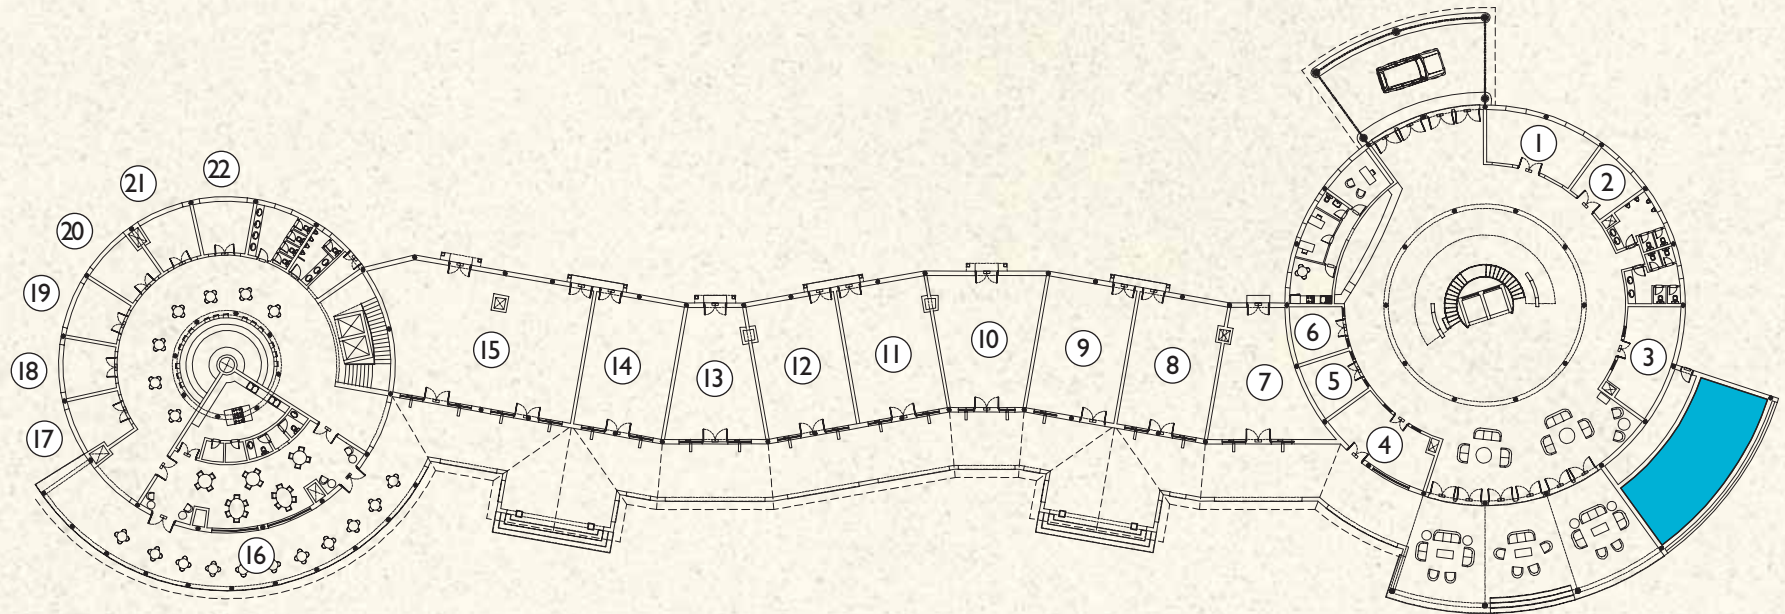

PRIMER NIVEL

First level