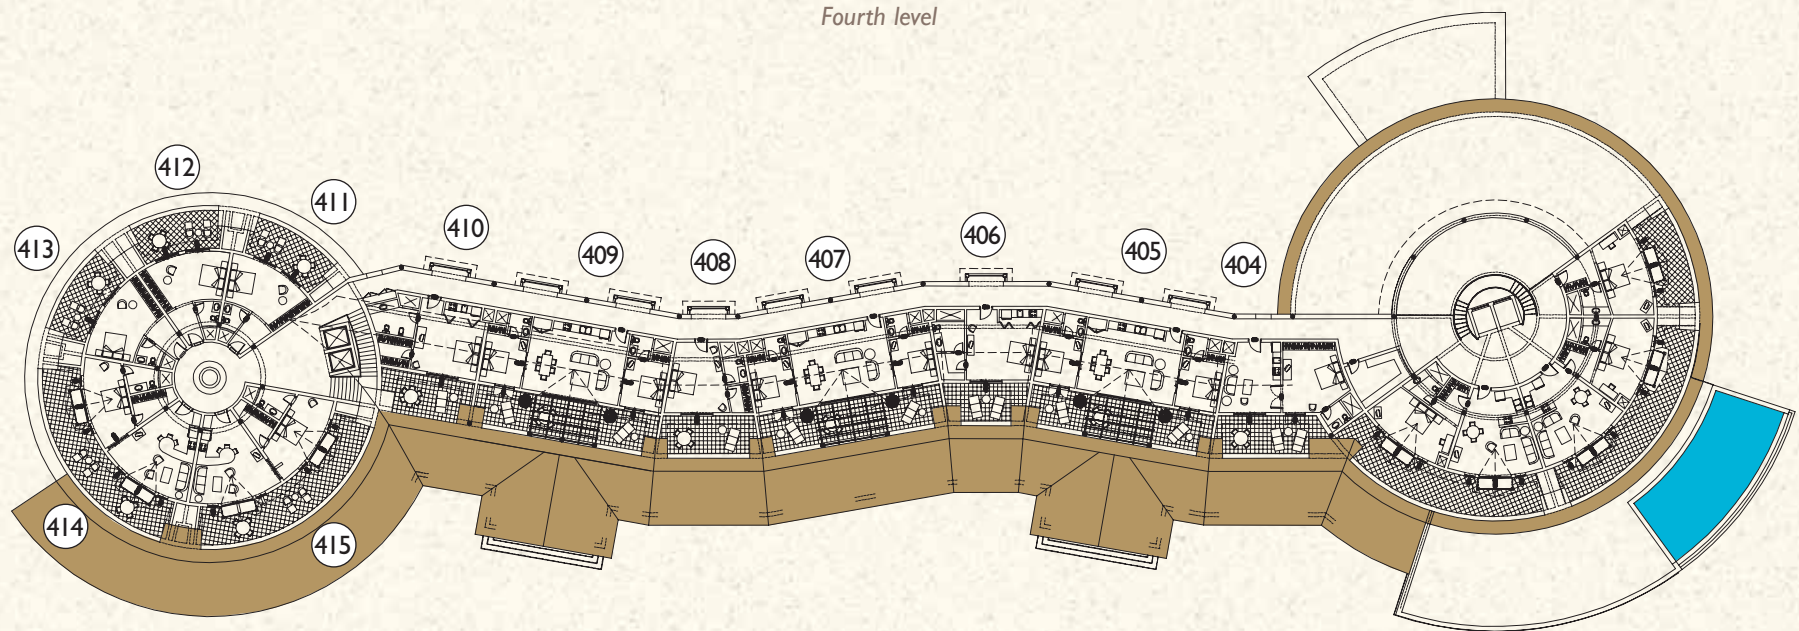

CUARTO NIVEL

Fourth level