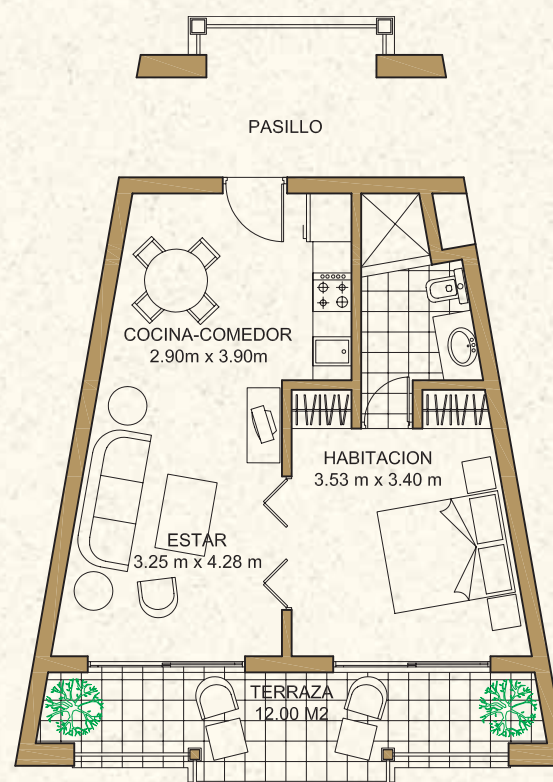

# Condo Hotel Puerto Bahía

Este acogedor hotel de cuatro plantas, ofrece cómodas habitaciones con impresionantes vistas a la montaña así como a la Bahía de Samaná. Entre sus facilidades incluye un spa privado con piscina y jacuzzis, así como área de gimnasio y masajes. En el primer nivel se encuentra una zona comercial de unos mil quinientos metros cuadrados donde podrá encontrar varios restaurantes, bares, boutiques y un conveniente supermercado.

*This four-story hotel offers spacious accommodations with stunning views of its hillside backdrop as well as of the Marina and Samana Bay. Amenities include the hotel's private spa with infinity-edge swimming pool, Jacuzzi and gym area. Also, it has 1,500 m<sup>2</sup> commercial area including restaurants, bars, supermarket and various boutiques.*

## APARTAMENTO DOBLE

AREA TOTAL: 134M2

## APARTAMENTO SENCILLO

AREA TOTAL: 62M2