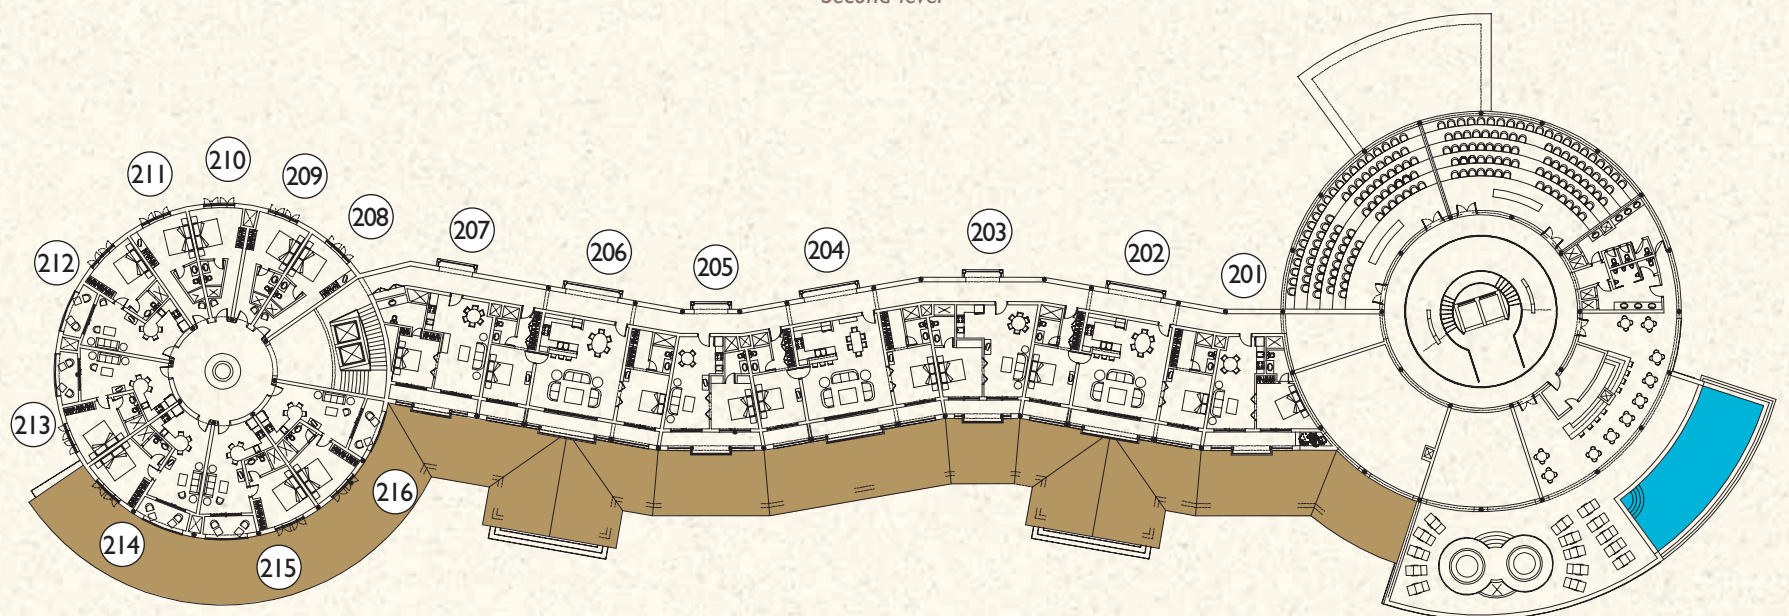

SEGUNDO NIVEL

Second level