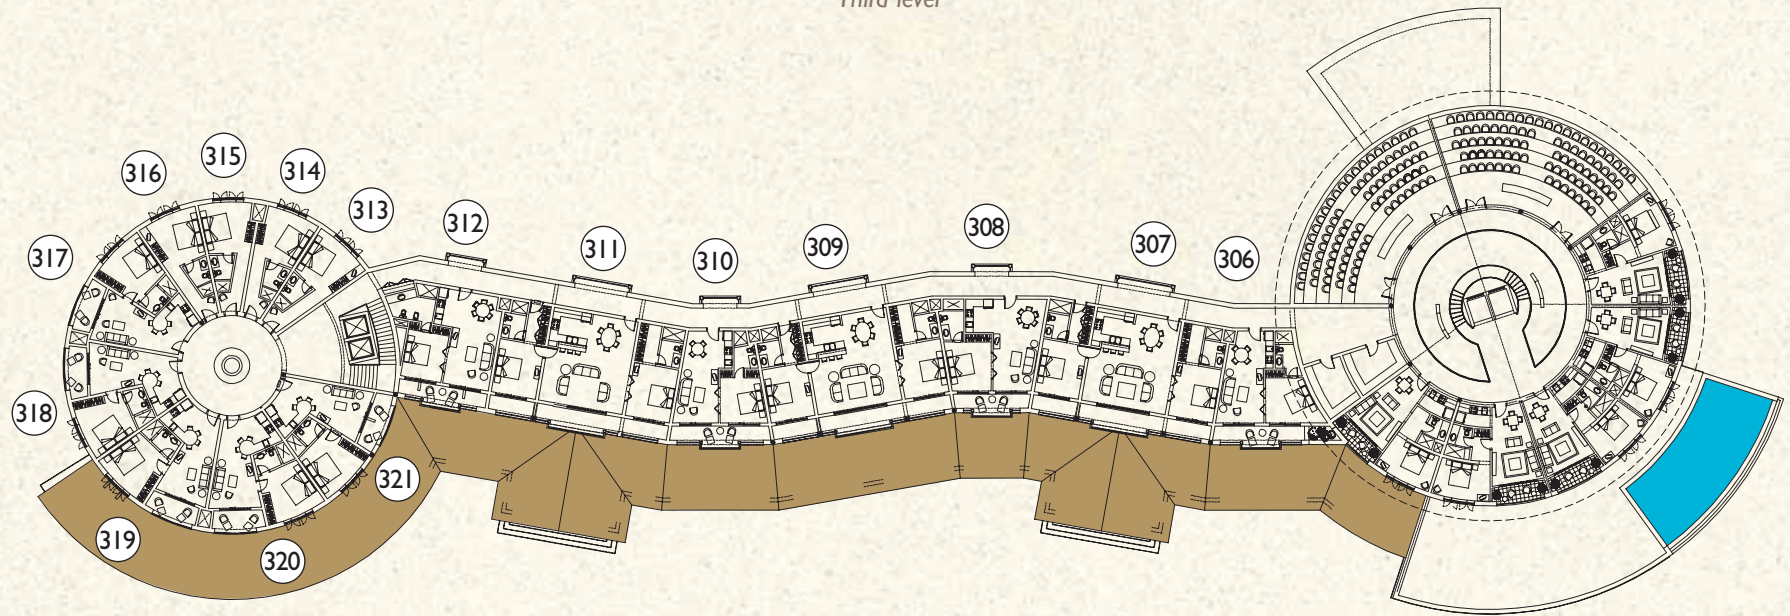

TERCER NIVEL

Third level